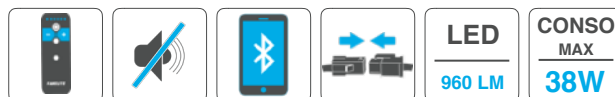

52YFT-7063W SAONA

BRASSEUR D'AIR Ø 132 CM COURANT CONTINU

EAN 3 760158 353140

Blanc

A PROPOS

- Moteur à courant continu, très faible consommation, très silencieux
- Télécommande 6 vitesses
- Minuterie 8h max
- Mode été/hiver (changement sens de rotation)
- Technologie Bluetooth, contrôle par Smartphone
- 3 pales plastiques ABS
- Lumière LED 12W (960 Lumens, 220-240V~, 4000°K et 2700°K)
- Fonction mémoire Marche/Arrêt
- Connecteurs de fils, connexions simplifiées, installation facile
- Pas de condensateur et fusible thermique
- Moteur en acier inoxydable

INCLUS

CARACTERISTIQUES TECHNIQUES

Tension	100-240 V~	Vitesse	Tours/min	Consommation	Emballage	Boîte couleur
Fréquence	50/60 Hz	1	90	4.5 W	Dimensions	78.5 x 36 x 32.5 cm
Corps du brasseur	Alliage aluminium	3	135	11 W	Poids brut	8.40 Kg
Dimensions moteur	155 x 20 mm	6	190	38 W	Poids net	7.40 Kg
Inclinaison / type pales	— / plastique ABS			A = 45 cm		
Niveau sonore	45 Db max			B = 50 cm		
Débit d'air max	191 m³/min					